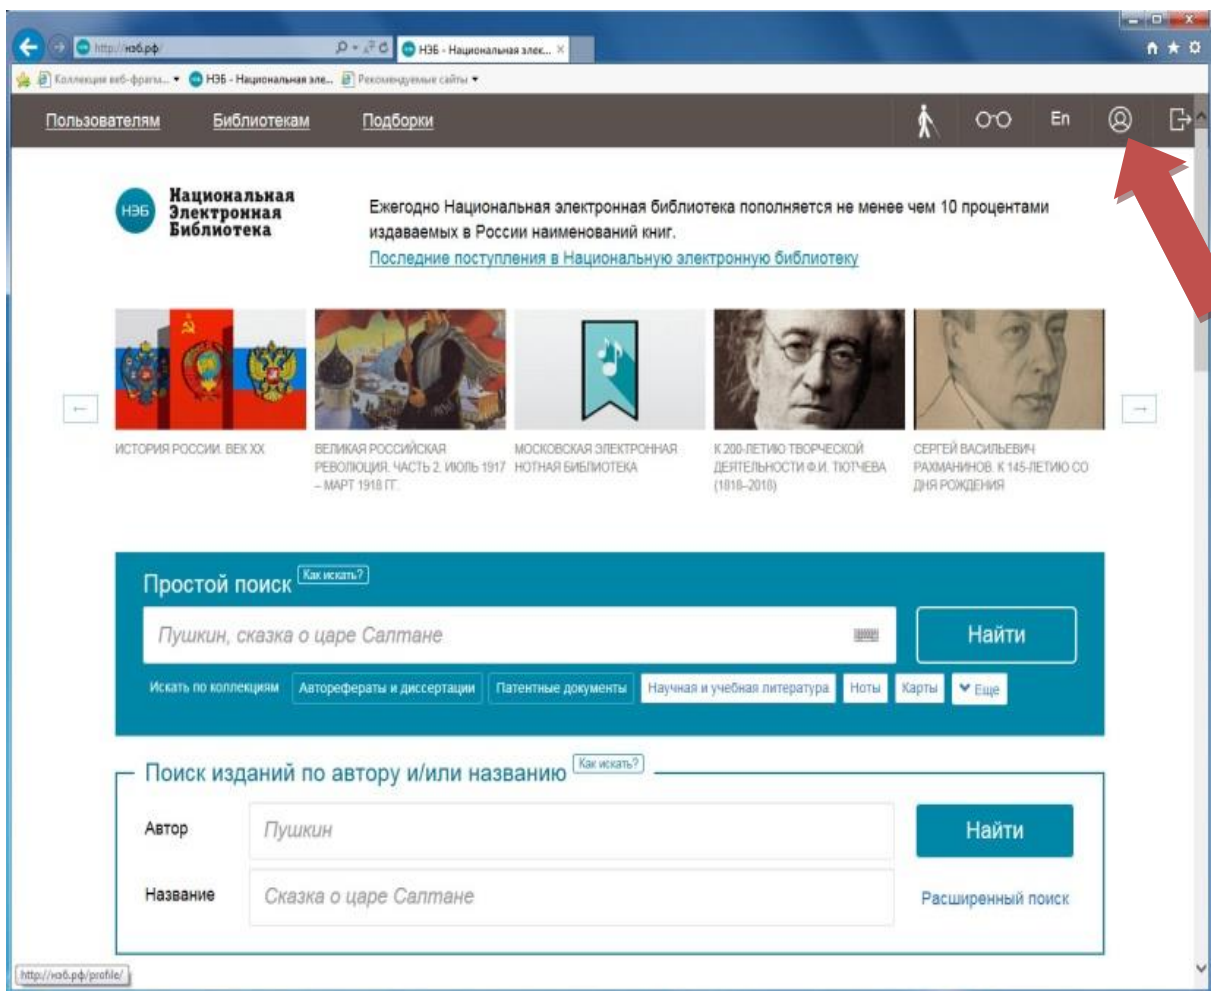

# Инструкция по работе с НЭБ

*Национальная электронная библиотека (НЭБ) — проект Министерства культуры Российской Федерации, призванный предоставить пользователям Интернет доступ к оцифрованным документам, размещённым в российских библиотеках, музеях и архивах, в соответствии с требованиями Гражданского кодекса Российской Федерации в отношении соблюдения авторских прав.*

Инструкция по работе с НЭБ:

1. Доступ к НЭБ открыт в ч.з.№1 с компьютера №9
2. При помощи кнопки «ПУСК» главного окна запустить Internet Explorer
3. В открывшемся окне Explorer'a найти вкладку НЭБ
4. С документацией по работе с НЭБ можно ознакомиться в разделе «ДОКУМЕНТАЦИЯ» из личного кабинета читателя.